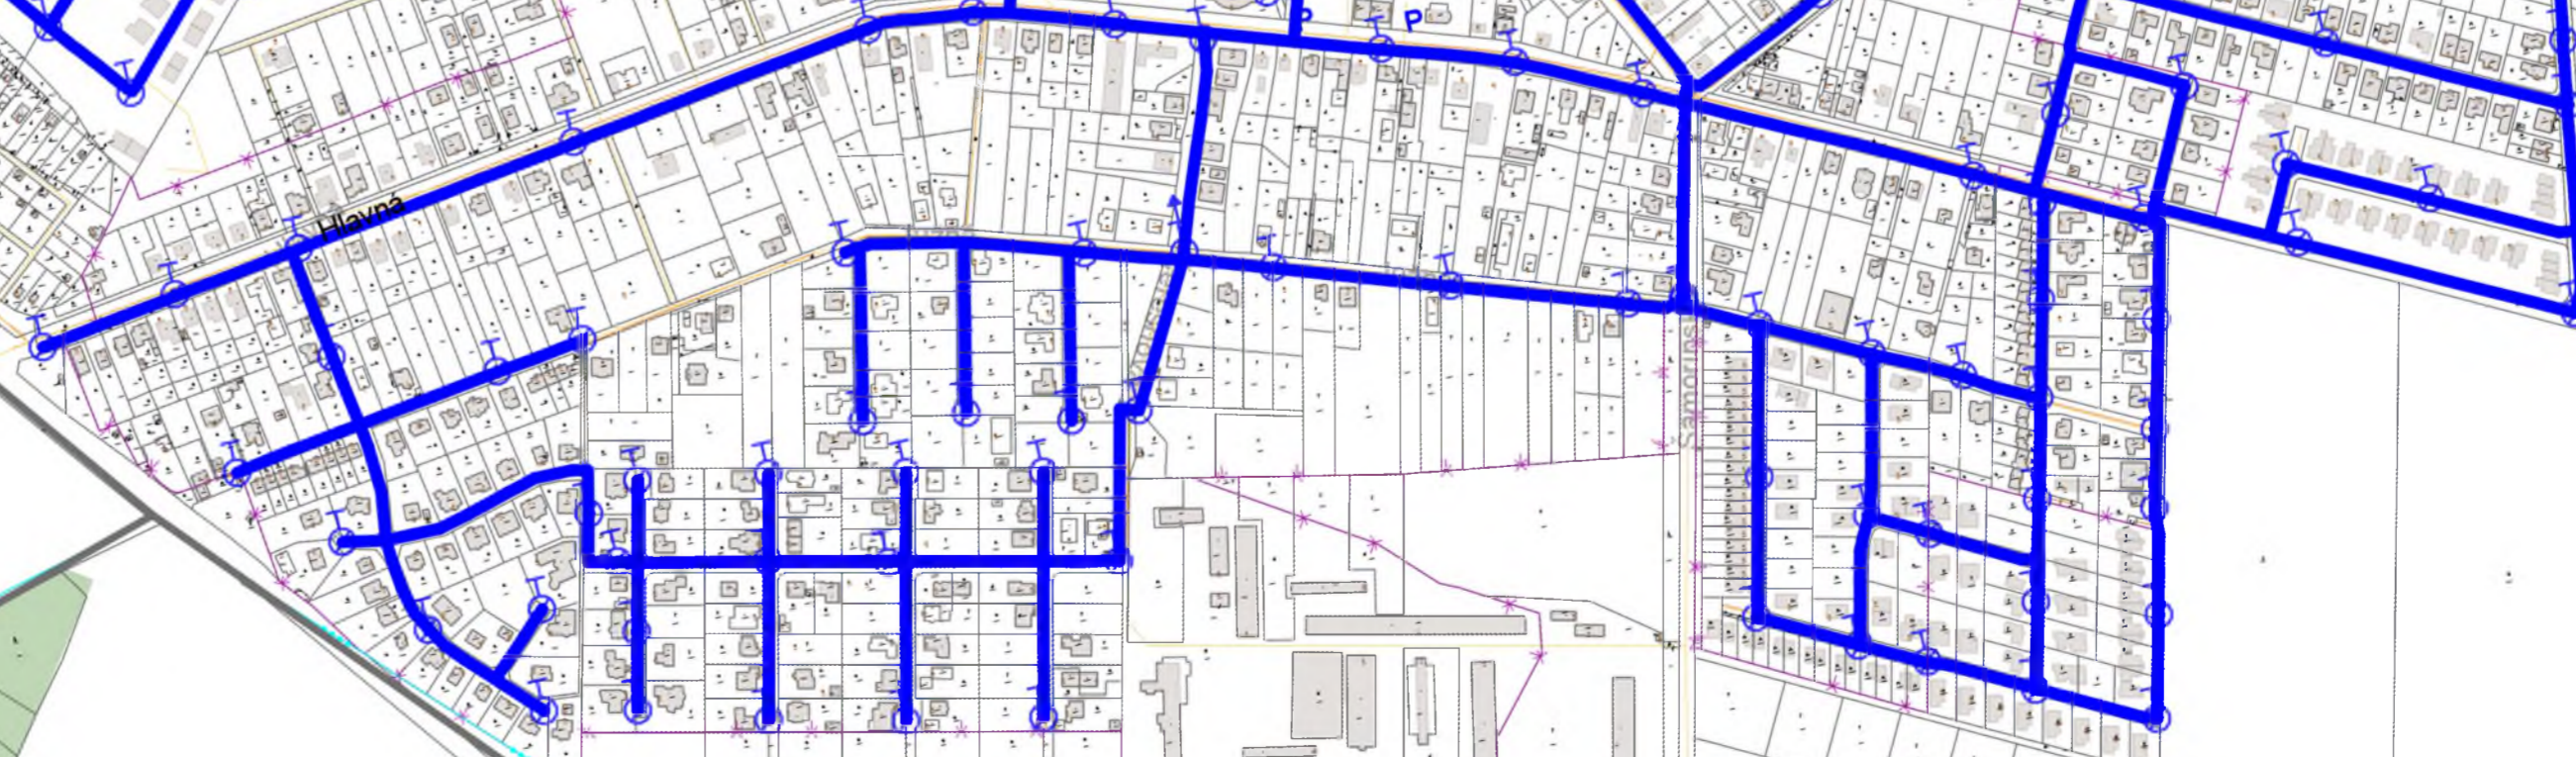

Miloš Vov

Štvrtek na Ostrove

Alžbětín Dvůr

Nové Košariská

Dunajská Lužná

Čestmírovská

Čestmírovská

Studené

Nové Košariská

Hrabovka

Bazovka

Sokolka

Miloslavov

Sinečná

Vážerná

Oblačná

Miloslavov

Centrálna

kanal Tomášov-Lehnice

K Jazeru

K Jazeru

Štvrtek na Ostrove

Perleova