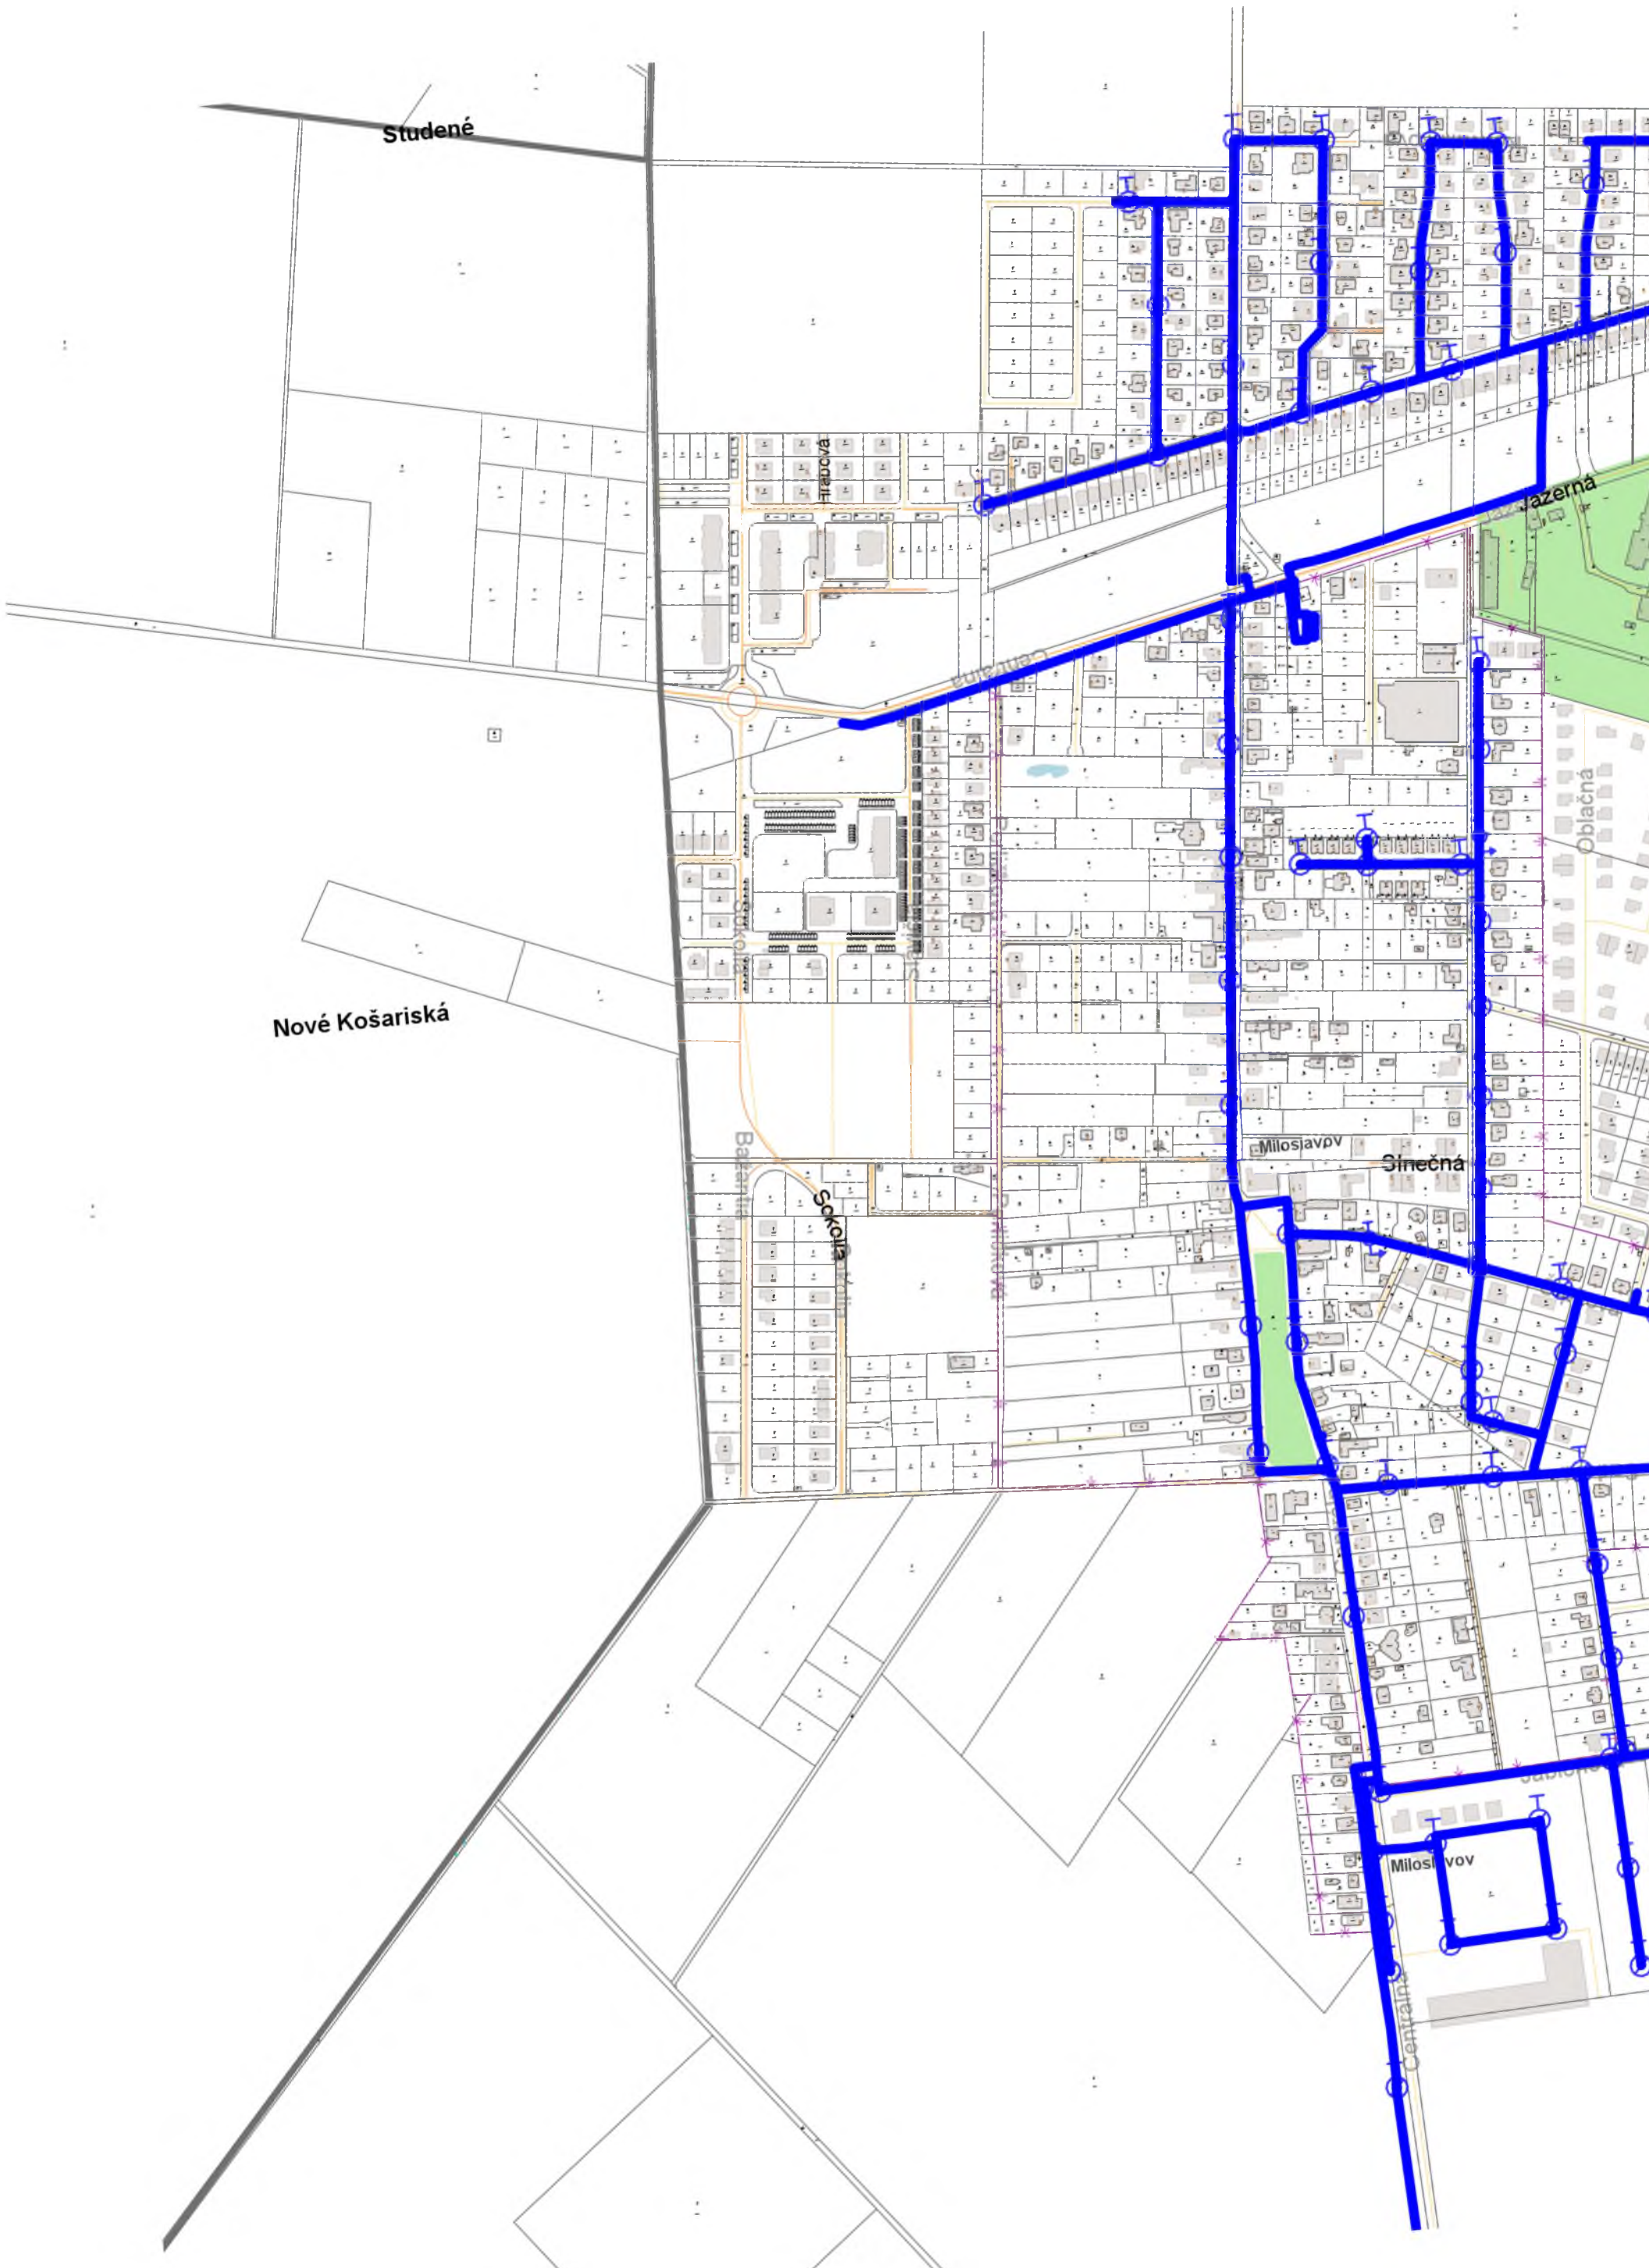

Miloš Vov

Štvrtek na Ostrove

Alžbětín Dvůr

Nové Košariská

Dunajská Lužná

Čestmírovská

Čestmírovská

Studené

Nové Košariská

Hrabovka

Bazovka

Sokolka

Miloslavov

Sinečná

Vážerná

Oblačná

Miloslavov

Centrálna

kanal Tomášov-Lehnice

K Jazeru

K Jazeru

Štvrtek na Ostrove

Perleova